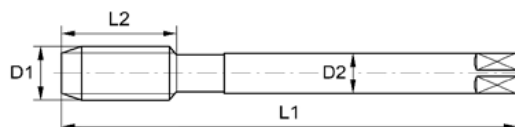

BaerCoil® Machine taps - ECO for Wire Thread Inserts

M	D1	D2	L1	L2			No.	€
M 3 x 0,5	3,65	4,0	53	13,0	3,15	3,2	B3505	11,34
M 3,5 x 0,6	4,28	4,5	53	13,0	3,55	3,7	B3506	11,34
M 4 x 0,7	4,91	5,0	58	16,0	4,00	4,2	B3507	12,08
M 5 x 0,8	6,04	6,3	66	19,0	5,00	5,3	B3508	12,08
M 6 x 1,0	7,30	8,0	72	22,0	6,30	6,3	B3509	12,08
M 7 x 1,0	8,30	9,0	72	22,0	7,10	7,3	B3510	16,07
M 8 x 1,0	9,30	10,0	80	24,0	8,00	8,3	B3512	17,33
M 8 x 1,25	9,62	10,0	80	24,0	8,00	8,3	B3511	17,33
M 10 x 1,0	11,20	8,0	85	25,0	6,30	10,3	B3517	20,48
M 10 x 1,5	11,95	9,0	89	29,0	7,10	10,4	B3515	20,48
M 12 x 1,25	13,62	11,2	95	30,0	9,00	12,3	B3522	27,30
M 12 x 1,5	13,95	11,2	95	30,0	9,00	12,4	B3521	27,30
M 12 x 1,75	14,27	11,2	95	30,0	9,00	12,4	B3520	22,05
M 14 x 1,25	15,57	12,5	102	32,0	10,00	14,4	B3529	30,45
M 14 x 1,5	15,95	12,5	102	32,0	10,00	14,5	B3528	30,45
M 14 x 2,0	16,60	12,5	102	32,0	10,00	14,5	B3527	27,30
M 16 x 2,0	18,60	14,0	112	37,0	11,20	16,5	B3533	40,95

M	D1	D2	L1	L2			No.	€
M 2 x 0,4	2,52	2,8	44,5	9,5	2,24	2,1	B3704	16,70
M 3 x 0,5	3,65	4,0	53	13,0	3,15	3,2	B3705	11,55
M 3,5 x 0,6	4,28	4,5	53	13,0	3,55	3,7	B3706	16,28
M 4 x 0,7	4,91	5,0	58	16,0	4,00	4,2	B3707	12,81
M 5 x 0,8	6,04	6,3	66	19,0	5,00	5,3	B3708	12,81
M 6 x 1,0	7,30	8,0	72	22,0	6,30	6,3	B3709	12,81
M 7 x 1,0	8,30	9,65	72	33,0	7,30	7,3	B3710	16,91
M 8 x 1,0	9,30	10,0	80	24,0	8,00	8,3	B3712	20,48
M 8 x 1,25	9,62	10,0	80	24,0	8,00	8,3	B3711	16,91
M 10 x 1,0	11,20	8,0	85	25,0	6,30	10,3	B3717	24,68
M 10 x 1,5	11,95	9,0	89	29,0	7,10	10,4	B3715	19,74
M 12 x 1,25	13,62	11,2	95	30,0	9,00	12,3	B3722	31,29
M 12 x 1,5	13,95	11,2	95	30,0	9,00	12,4	B3721	31,29
M 12 x 1,75	14,27	11,2	95	30,0	9,00	12,4	B3720	22,05
M 14 x 1,25	15,57	12,5	102	32,0	10,00	14,4	B3729	31,29
M 14 x 1,5	15,95	12,5	102	32,0	10,00	14,5	B3728	36,75
M 14 x 2,0	16,60	12,5	102	32,0	10,00	14,5	B3727	40,95
M 16 x 2,0	18,60	14,0	112	37,0	11,20	16,5	B3733	44,94
M 18 x 1,5	19,95	16,5	113	51,0	12,40	18,5	B3737	50,40