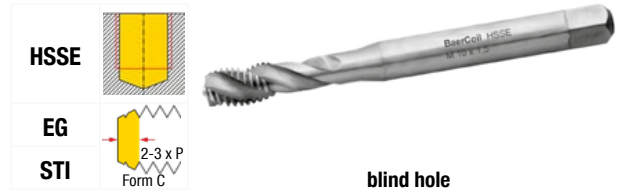

BaerCoil[®]

Taps

BaerCoil® Machine taps - ECO for Wire Thread Inserts

M	D1	D2	L1	L2			No.	€
M 3 x 0,5	3,65	4,0	53	13,0	3,15	3,2	B3505	11,34
M 3,5 x 0,6	4,28	4,5	53	13,0	3,55	3,7	B3506	11,34
M 4 x 0,7	4,91	5,0	58	16,0	4,00	4,2	B3507	12,08
M 5 x 0,8	6,04	6,3	66	19,0	5,00	5,3	B3508	12,08
M 6 x 1,0	7,30	8,0	72	22,0	6,30	6,3	B3509	12,08
M 7 x 1,0	8,30	9,0	72	22,0	7,10	7,3	B3510	16,07
M 8 x 1,0	9,30	10,0	80	24,0	8,00	8,3	B3512	17,33
M 8 x 1,25	9,62	10,0	80	24,0	8,00	8,3	B3511	17,33
M 10 x 1,0	11,20	8,0	85	25,0	6,30	10,3	B3517	20,48
M 10 x 1,5	11,95	9,0	89	29,0	7,10	10,4	B3515	20,48
M 12 x 1,25	13,62	11,2	95	30,0	9,00	12,3	B3522	27,30
M 12 x 1,5	13,95	11,2	95	30,0	9,00	12,4	B3521	27,30
M 12 x 1,75	14,27	11,2	95	30,0	9,00	12,4	B3520	22,05
M 14 x 1,25	15,57	12,5	102	32,0	10,00	14,4	B3529	30,45
M 14 x 1,5	15,95	12,5	102	32,0	10,00	14,5	B3528	30,45
M 14 x 2,0	16,60	12,5	102	32,0	10,00	14,5	B3527	27,30
M 16 x 2,0	18,60	14,0	112	37,0	11,20	16,5	B3533	40,95

M	D1	D2	L1	L2			No.	€
M 2 x 0,4	2,52	2,8	44,5	9,5	2,24	2,1	B3704	16,70
M 3 x 0,5	3,65	4,0	53	13,0	3,15	3,2	B3705	11,55
M 3,5 x 0,6	4,28	4,5	53	13,0	3,55	3,7	B3706	16,28
M 4 x 0,7	4,91	5,0	58	16,0	4,00	4,2	B3707	12,81
M 5 x 0,8	6,04	6,3	66	19,0	5,00	5,3	B3708	12,81
M 6 x 1,0	7,30	8,0	72	22,0	6,30	6,3	B3709	12,81
M 7 x 1,0	8,30	9,65	72	33,0	7,30	7,3	B3710	16,91
M 8 x 1,0	9,30	10,0	80	24,0	8,00	8,3	B3712	20,48
M 8 x 1,25	9,62	10,0	80	24,0	8,00	8,3	B3711	16,91
M 10 x 1,0	11,20	8,0	85	25,0	6,30	10,3	B3717	24,68
M 10 x 1,5	11,95	9,0	89	29,0	7,10	10,4	B3715	19,74
M 12 x 1,25	13,62	11,2	95	30,0	9,00	12,3	B3722	31,29
M 12 x 1,5	13,95	11,2	95	30,0	9,00	12,4	B3721	31,29
M 12 x 1,75	14,27	11,2	95	30,0	9,00	12,4	B3720	22,05
M 14 x 1,25	15,57	12,5	102	32,0	10,00	14,4	B3729	31,29
M 14 x 1,5	15,95	12,5	102	32,0	10,00	14,5	B3728	36,75
M 14 x 2,0	16,60	12,5	102	32,0	10,00	14,5	B3727	40,95
M 16 x 2,0	18,60	14,0	112	37,0	11,20	16,5	B3733	44,94
M 18 x 1,5	19,95	16,5	113	51,0	12,40	18,5	B3737	50,40